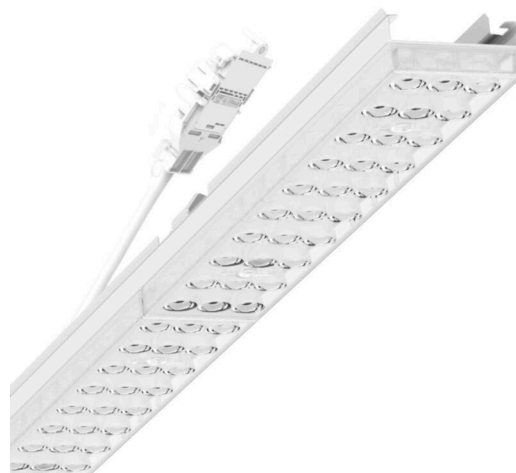

прибородержатель переменный - Individual.Lens.Optic - прямой узконаправленный свет - без видимых стыков

Ламподержатель из оцинкованного стального профиля, поверхность покрыта лаком на полиэфирной смоле. Крепление без инструментов с нажимными затворами, встроенными в конструкцию, обеспечивают защиту от кражи и взлома. В несущей трековой шине позиционируется по-разному. Цвет корпуса белый стандартный для электротехники RAL 9016; Прямой узконаправленный свет, распределяемый посредством линзы «Individual.Lens.Optic» из пластика ПММА. Оптика отдельных линз делает сборку и установку предельно удобными, плоскость легко чистится. Тройные ряды из отдельных линз, идеально согласованные с лампо-/прибородержателями, обеспечивают цельный вид без стыков и неравномерностей. Подключение к электросети через присоединительный провод длиной 1 м для свободного позиционирования прибородержателя в световой полосе и 3-полюсную втычную деталь для быстрой сборки со свободным выбором фаз. Сменные блоки, позволяющие легко модернизировать освещение, существенно продлевают срок службы всей осветительной установки.

Механика

цвет корпуса	белый стандартный для электротехники RAL 9016
размеры (LxWxH/DxH)	1531mm x 55mm x 37mm
вес (нетто)	2kg
Вид монтажа	сборка трековых систем, световая структура

DEEP-LINK

<https://www.regiolux.de/ru/article/19425004020>

Ссылка	LED 6000lm 840
ηLB	100 %
Φ ↓/↑	99 % / 1 %
UGR поп./вдоль	18.7 / 20.5

размеры

L	1531 mm	Длина
B	55 mm	Ширина
H	37 mm	Высота